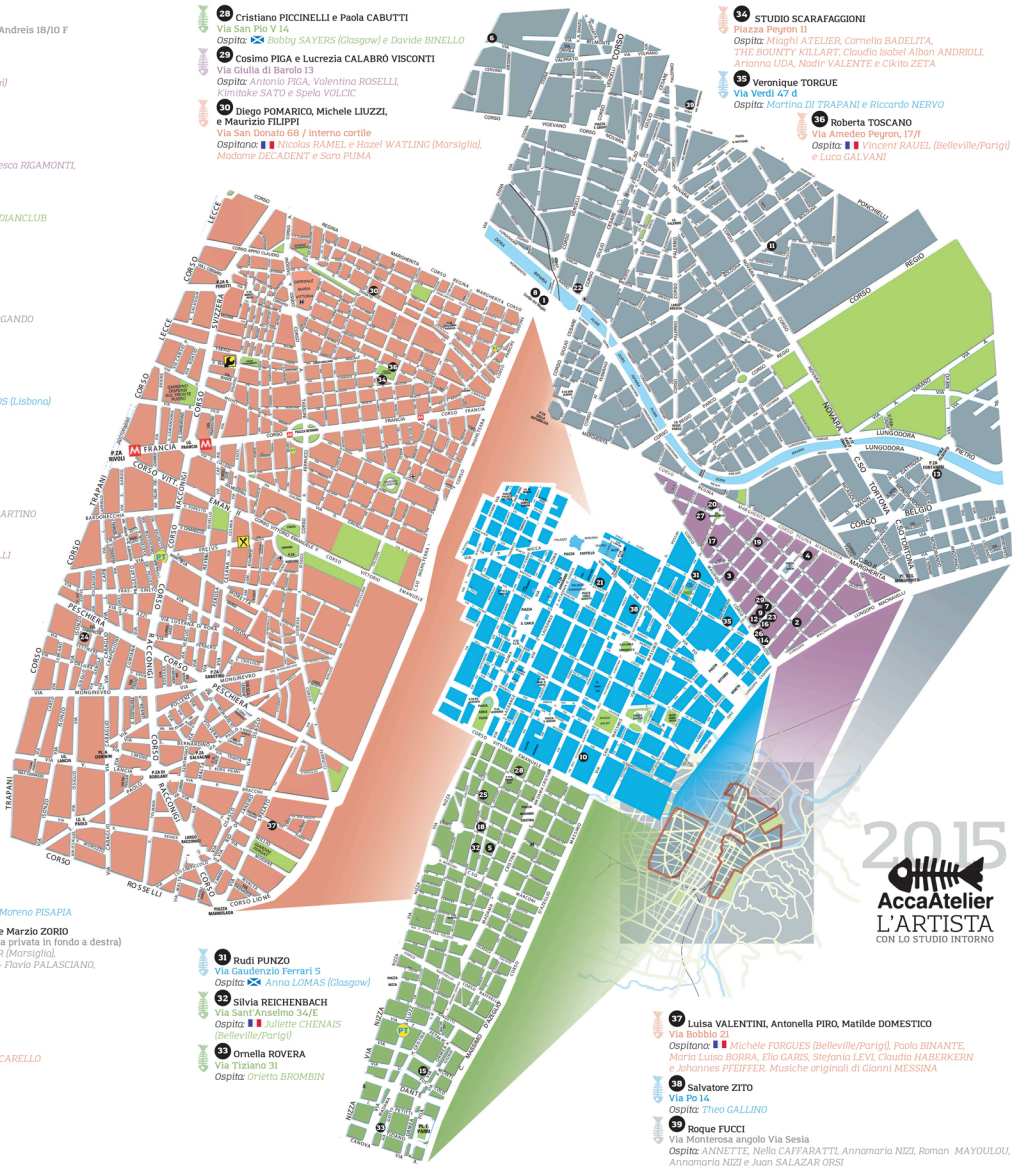

1. **5** Paolo BISIO
   Via Principe Tommaso 22
   Ospite: AL TOLAB, Cristina CECCARELLI e MEDIANCLUB
2. **6** Luisa BRUNI e Octavio FLOREAL
   Via Valprato 68 / Docks Dora
3. **7** Claudio CASSANO
   Via Vanchiglia 16
4. **8** Chen LI
   Cortile del Maglio / Via V. Andreis 18/10 F
   Ospite: Maria Teresa FRIZZARIN e Lilli MORGANDO

1. **9** Claudio CRAVERO
   Via Vanchiglia 16
   Ospite: **1** Sara DOMINGOS (Lisbona)
2. **10** Marco D'APONTE e Gloria FAVA
   Via Accademia Albertina 27
   Ospite: **1** Manuel FURTADO DOS SANTOS (Lisbona)

1. **11** Gerry DI FONZO
   Via Bologna 220
   Ospite: Laura MINOZZI
2. **12** Francesco DI LERNIA
   Via Vanchiglia 16
3. **13** Alessandro FABBRIS
   Piazza Fontanesi 8/b
   Ospite: Valentina ADDABO e Fausto SANMARTINO

1. **15** Luciano GAGLIO
   Via Ormea 112
2. **16** Paola GANDINI
   Via Vanchiglia 16
3. **17** Daniela GHIGLIANO
   Via Artisti 1 bis
   Ospite: **1** Daniela CRESPY e Sui MOURÃO (Lisbona, Ermani ORCORTE)

1. **19** Daniele GIUSTAT
   Via Guastalla 25
2. **20** Carlo GLORIA e JINS
   Largo Montebello 35
   Ospite: **1** Leo COZZUJNER, Mario FOCHALE e Koki WATANABE (Marsiglia), Janie NICOLL e Jack CHEETHAM (Glasgow), Ferdi GIARDINI, Giuseppe RESTANO

1. **23** Adema MAPELLI
   Via Vanchiglia 16
   Ospite: Mery RIGO

1. **24** Ada MASCOLO
   Via Fabrice 5
   Ospite: Emmanuelle MANFREDI e Alessio ZUCCARELLO

1. **27** PEPE fotografia
   Via Santa Giulia 10 b
   Ospite: ELYRON, Marco FANTINI Fabio GUIDA, e Nicola OLIVERI

2015
AccaAtelier
L'ARTISTA
CON LO STUDIO INTORNO

1. **39** Raque FUCCI
   Via Montessoro angolo Via Sessa
   Ospite: ANNETTE, Nella CAFFARATTI, Annamaria NIZI, Roman MAYOULOU, Annamaria NIZI e Juan SALAZAR ORSI